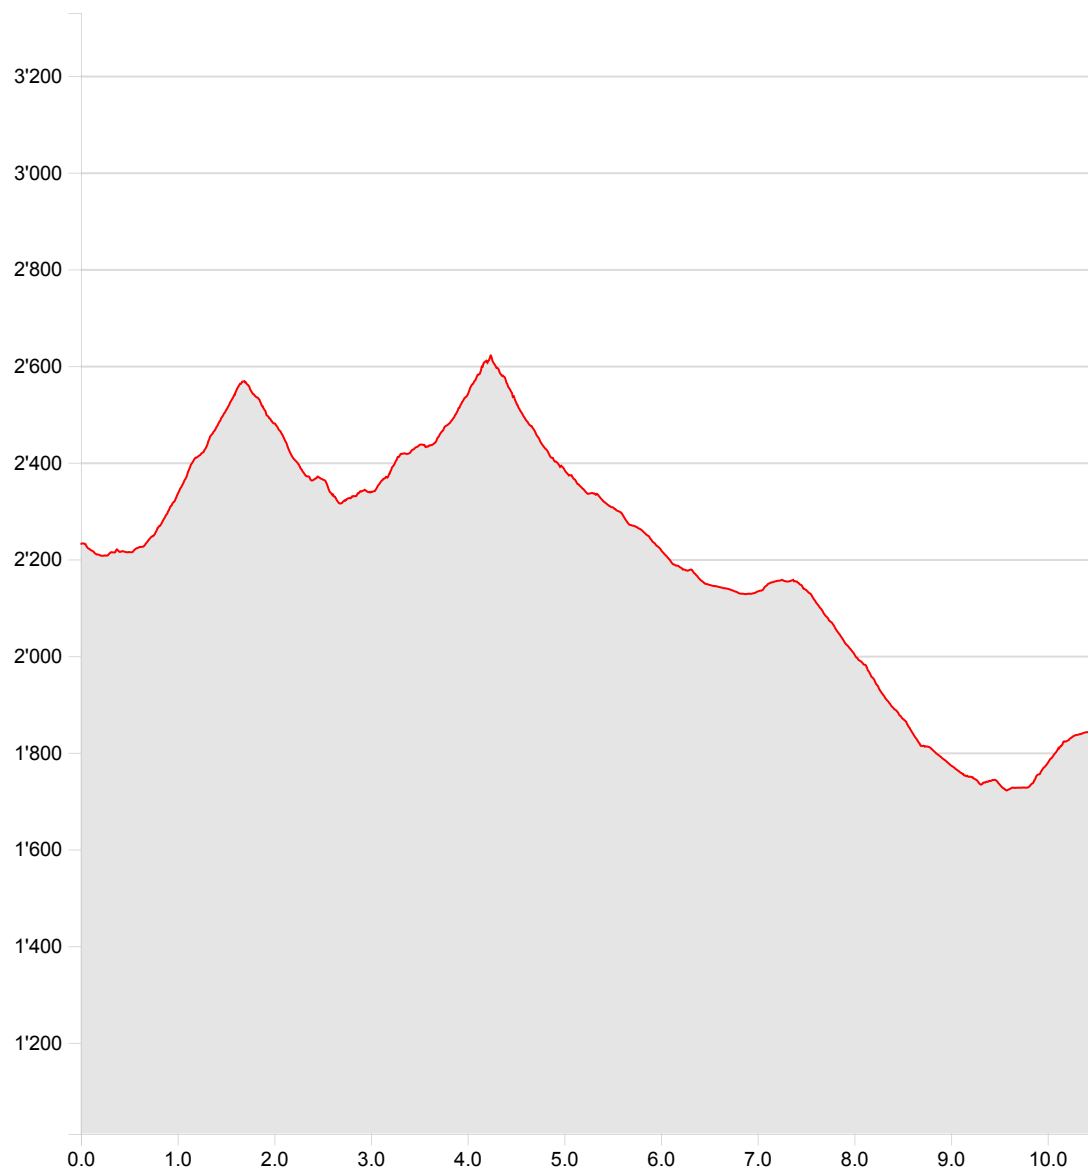

Louvie Mauvoisin

Longueur	10.54 km	Alt. min/max	1'721 m/2'621 m
Mont. / Desc.	900 m/1'290 m	Temps à pied	5 h 2 min