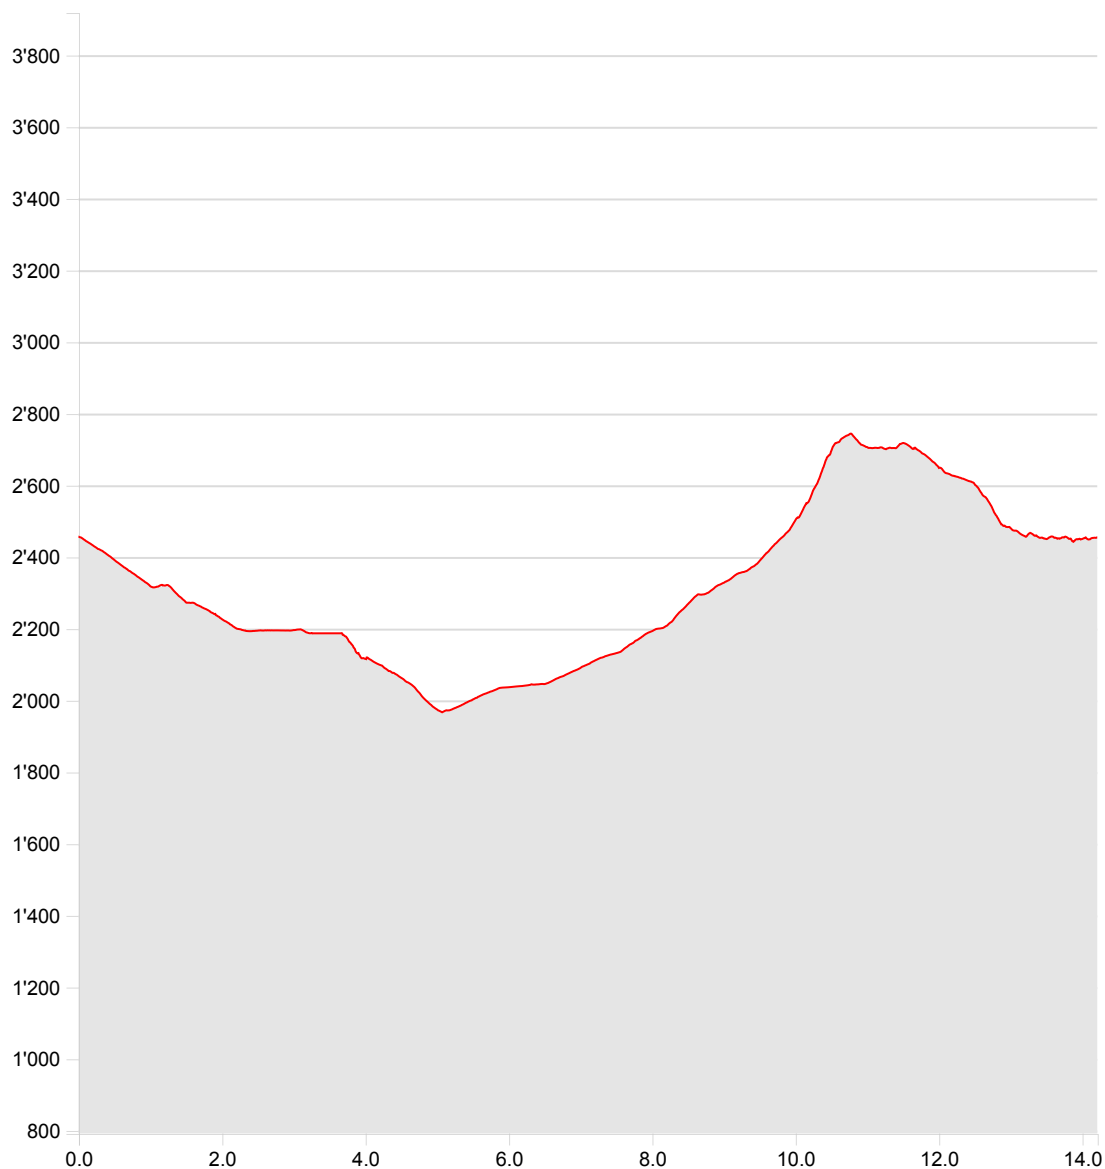

St Laurent Mt fort

Longueur	14.21 km	Alt. min/max	1'967 m/2'744 m
Mont. / Desc.	885 m/887 m	Temps à pied	5 h 1 min