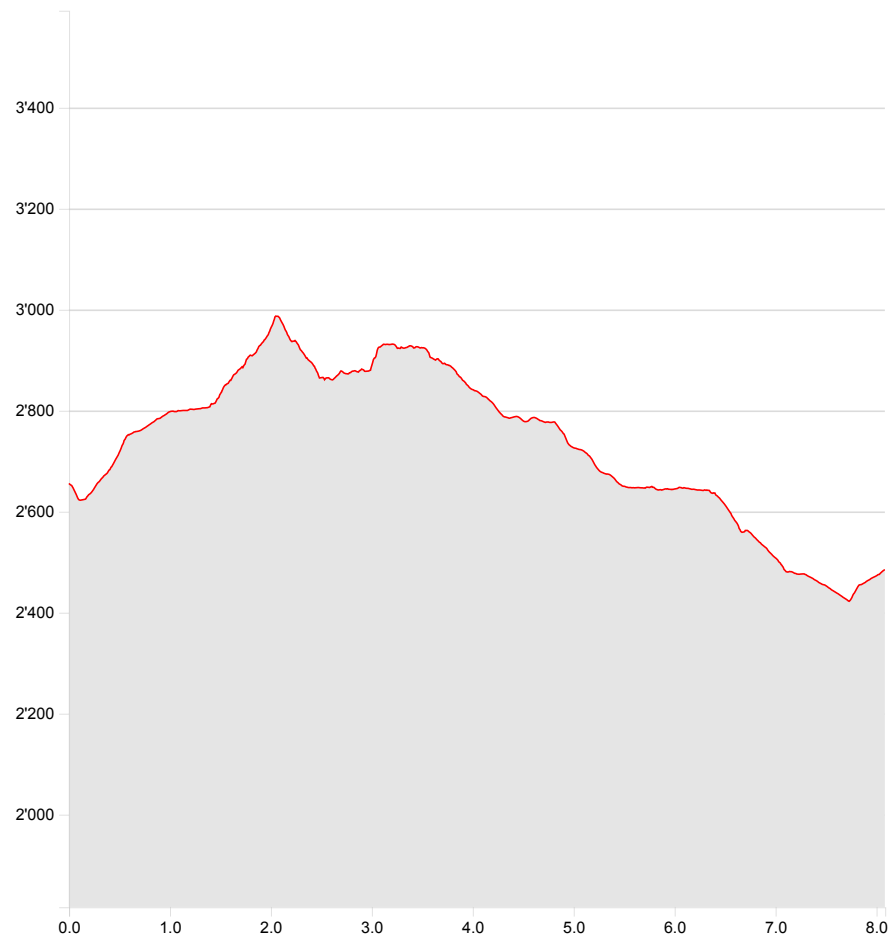

Cabane Prafleuri - Cabane St-Laurent

Longueur	8.09 km	Alt. min/max	2'422 m/2'987 m
Mont. / Desc.	577 m/747 m	Temps à pied	3 h 20 min