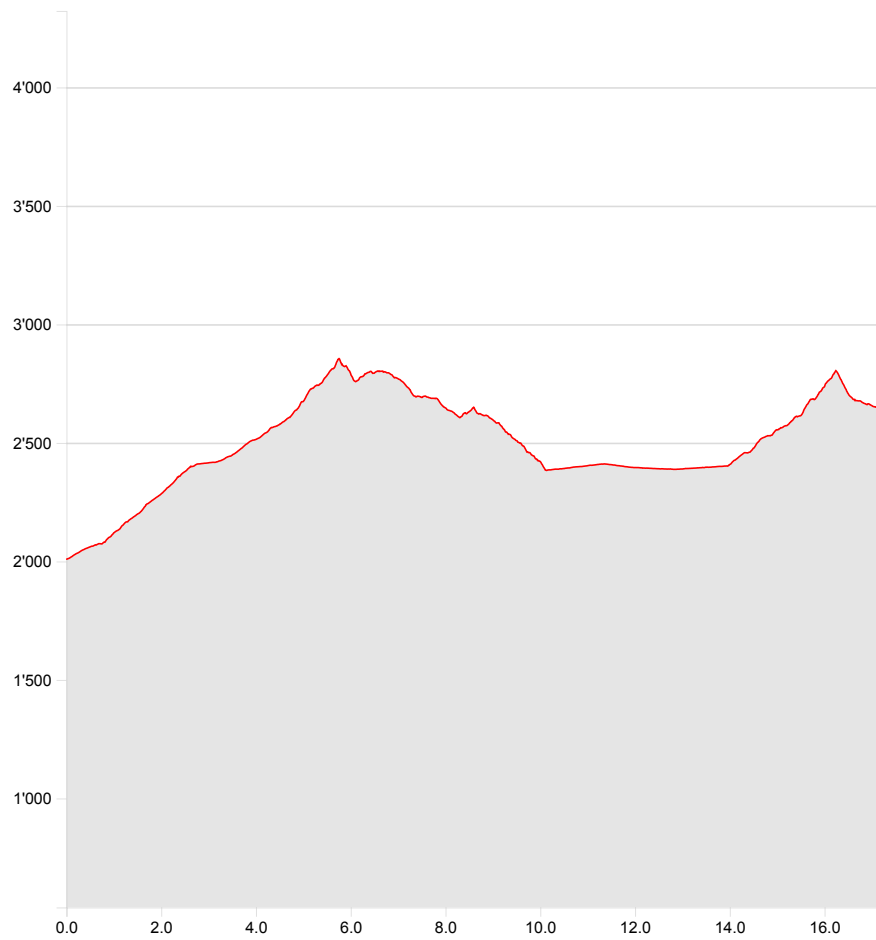

### Arolla- Cabane de Prafleuri

<b>Longueur</b>	<b>17.22 km</b>	<b>Alt. min/max</b>	<b>2'008 m/2'855 m</b>
<b>Mont. / Desc.</b>	<b>1'459 m/814 m</b>	<b>Temps à pied</b>	<b>6 h 46 min</b>