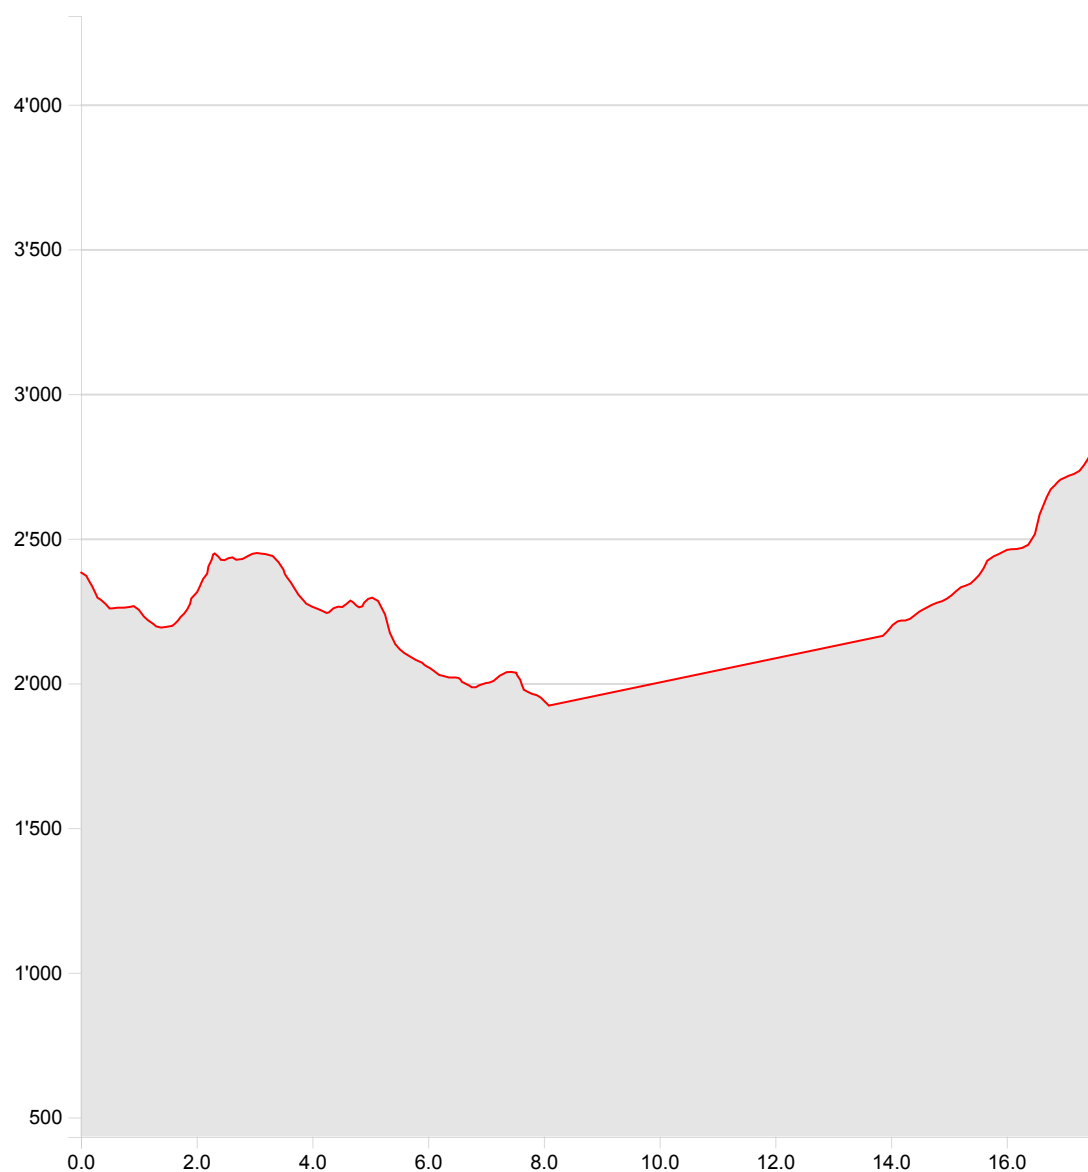

**Cab Crête Sèche ref. Nacamuli**

<b>Longueur</b>	<b>17.61 km</b>	<b>Alt. min/max</b>	<b>1'922 m/2'818 m</b>
<b>Mont. / Desc.</b>	<b>1'323 m/889 m</b>	<b>Temps à pied</b>	<b>6 h 41 min</b>