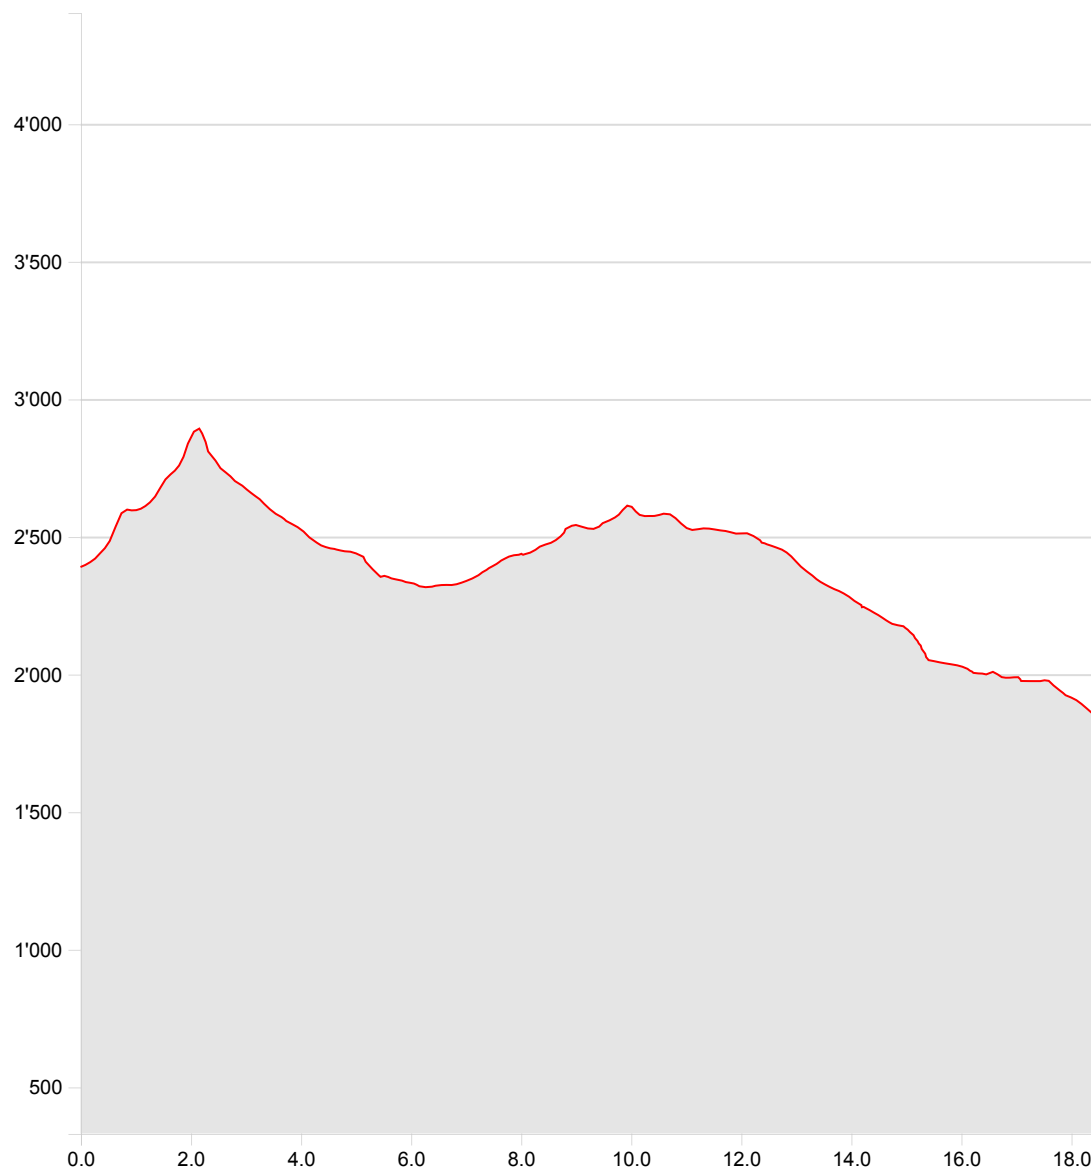

Crête Sèche Mauvoisin

| | | | |
|----------------------|----------------------|---------------------|------------------------|
| Longueur | 18.51 km | Alt. min/max | 1'843 m/2'892 m |
| Mont. / Desc. | 854 m/1'401 m | Temps à pied | 6 h 11 min |