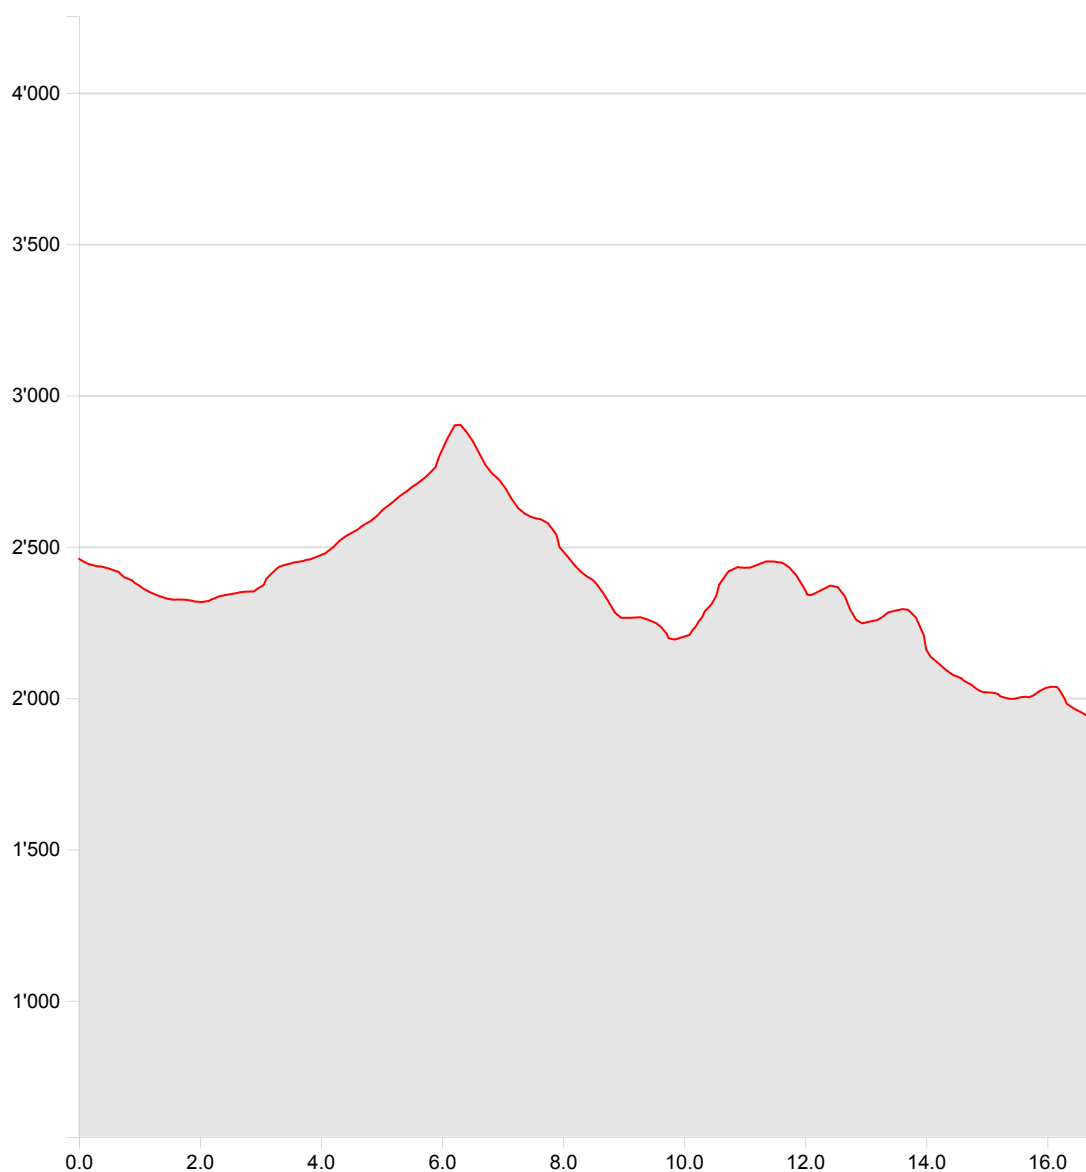

Chanrion Prarrayer

Longueur	16.83 km	Alt. min/max	1'903 m/2'902 m
Mont. / Desc.	969 m/1'526 m	Temps à pied	6 h 19 min